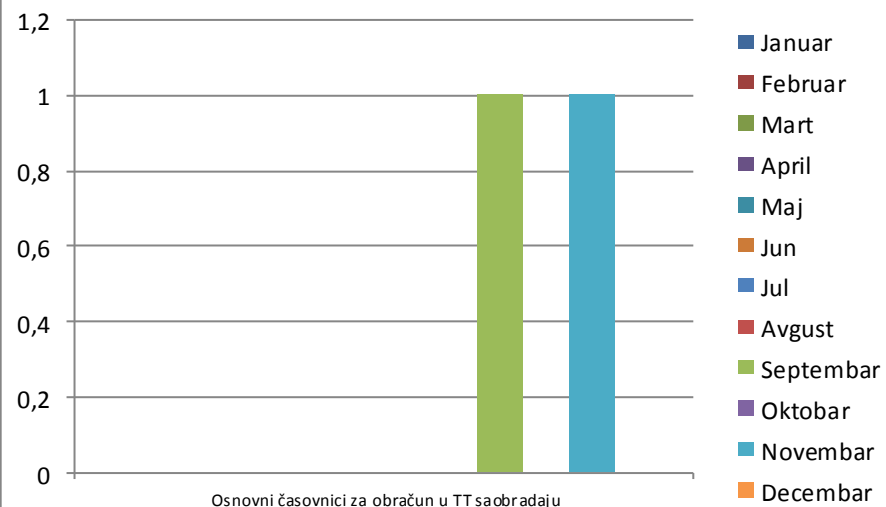

Vodomjeri i magnetno induktivni mjeraci protoka

Mjerne letve i mjerila dužine opšte namjene

Mjerila za ispitivanje mjera zaštite u elektrotehnici

Osnovni časovnici za obračun u TT saobraćaju

Mjerne letve i mjerila dužine opšte namjene