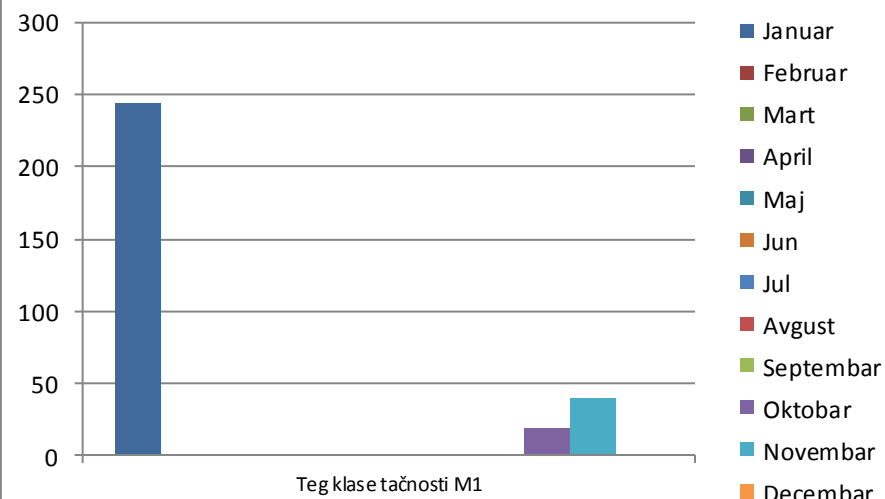

Vage sa neautomatskim funkcionisanjem klase tačnosti I i II

Vage sa neautomatskim funkcionisanjem klase tačnosti III

Vage na transportnoj traci, neautomatske vage klase III i vage za dojenčad

Tegovi

Mjerila pritiska