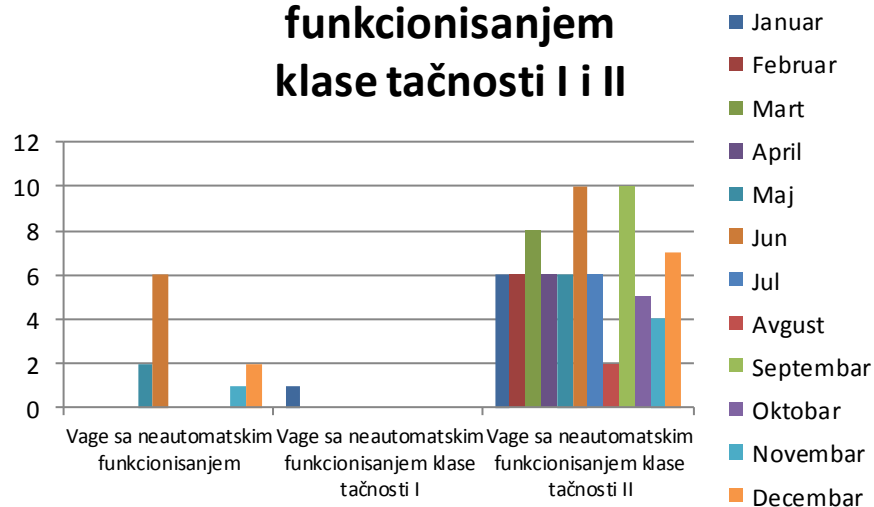

Vage sa neautomatskim funkcionisanjem klase tačnosti I i II

Vage sa neautomatskim funkcionisanjem klase tačnosti III

Vage na transportnoj traci, neautomatske vage klase III i vage za dojenčad

Tegovi

Mjerila pritiska