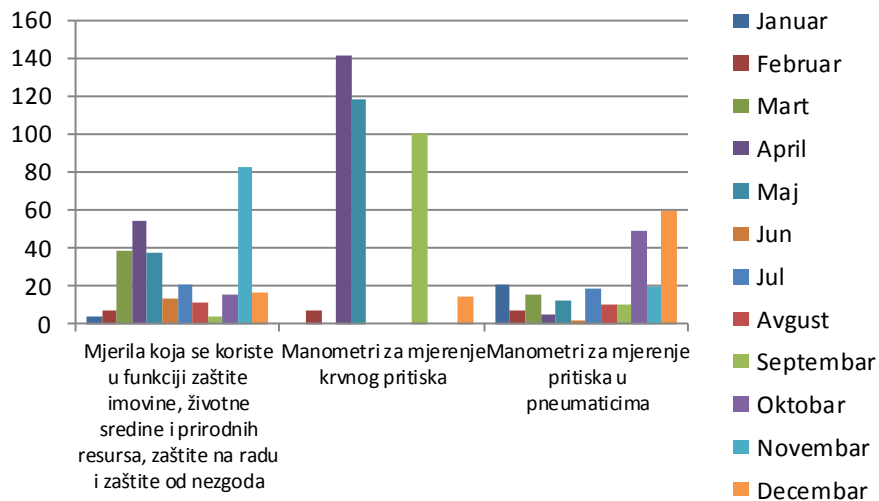

Vage sa neautomatskim funkcionisanjem klase tačnosti I i II

Vage sa neautomatskim funkcionisanjem klase tačnosti III

Vage na transportnoj traci, neautomatske vage klase III i vage za dojenčad

Tegovi

Mjerila pritiska