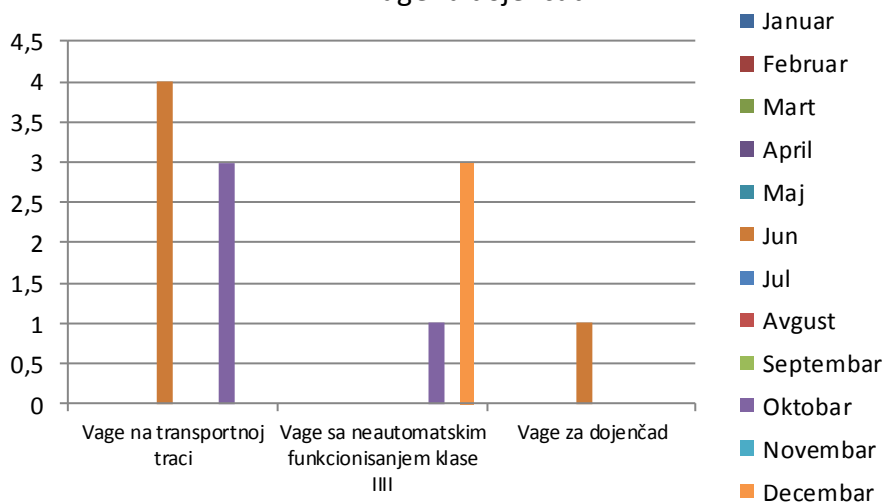

Vage sa neautomatskim funkcionisanjem klase tačnosti I i II

Vage sa neautomatskim funkcionisanjem klase tačnosti III

Vage na transportnoj traci, neautomatske vage klase III i vage za dojenčad

Tegovi

Mjerila pritiska