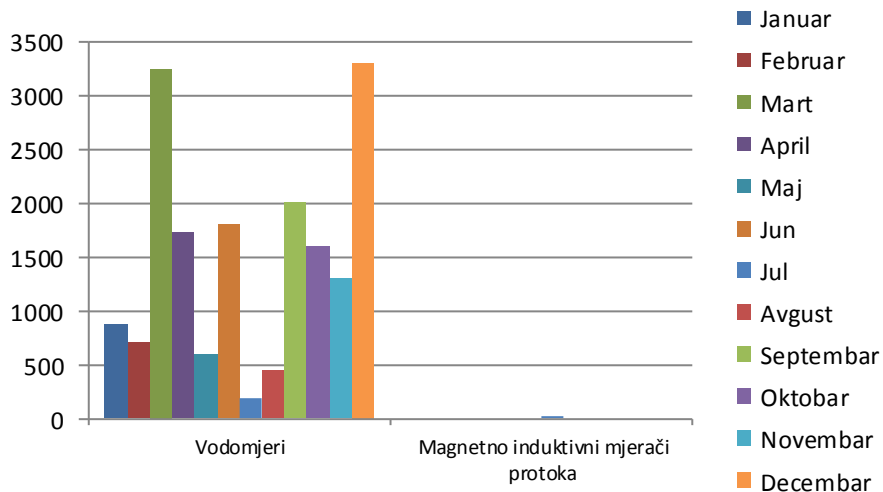

Uređaji za mjerenje TG i TNG

Rezervoari i mjerni sistemi za tečnosti koje nisu voda

Mjerila koja se koriste u oblasti bezbjednosti saobraćaja

Brojila električne energije i mjerni transformatori

Taksimetri

Vodomjeri i magnetno induktivni mjeraci protoka

Mjerne letve i mjerila dužine opšte namjene

Mjerila za ispitivanje mjera zaštite u elektrotehnici

Osnovni časovnici za obračun u TT saobraćaju

Mjerne letve i mjerila dužine opšte namjene