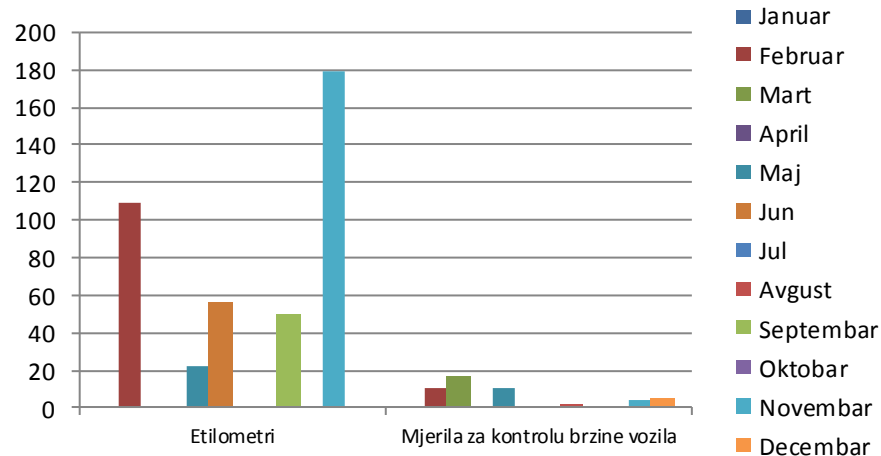

Mjerila koja se koriste u oblasti bezbjednosti saobraćaja