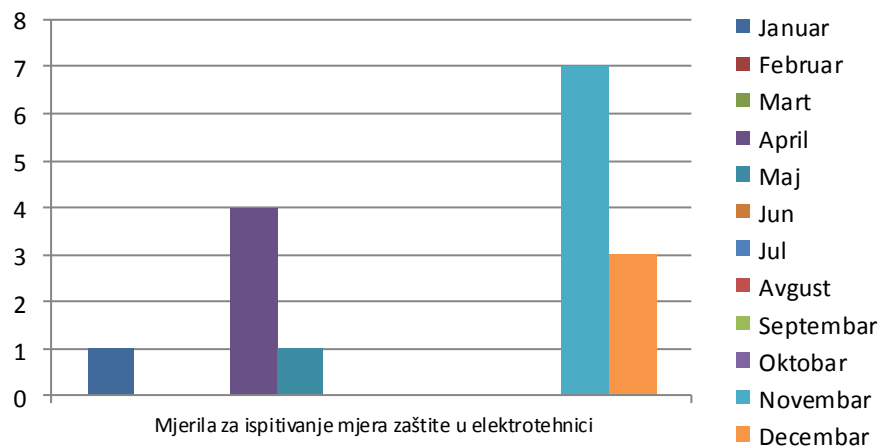

Mjerila za ispitivanje mjera zaštite u elektrotehnici