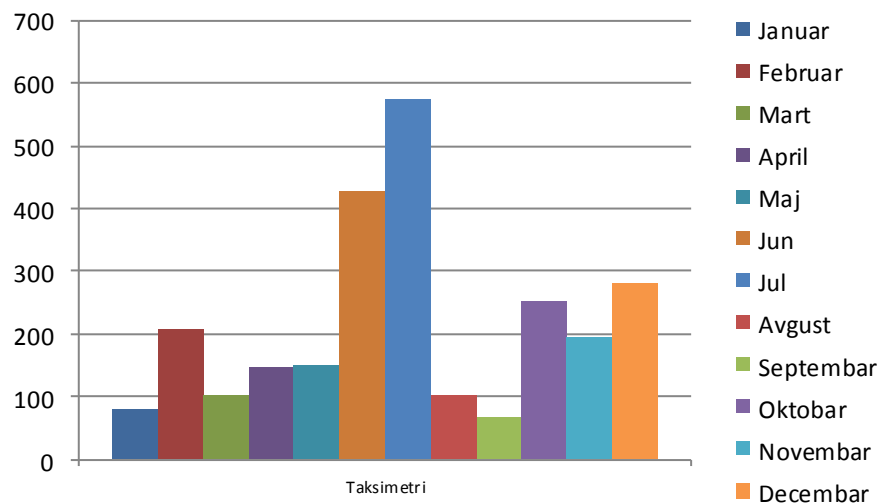

Uređaji za mjerenje TG i TNG

Rezervoari i mjerni sistemi za tečnosti koje nisu voda

Mjerila koja se koriste u oblasti bezbjednosti saobraćaja

Brojila električne energije i mjerni transformatori

Taksimetri