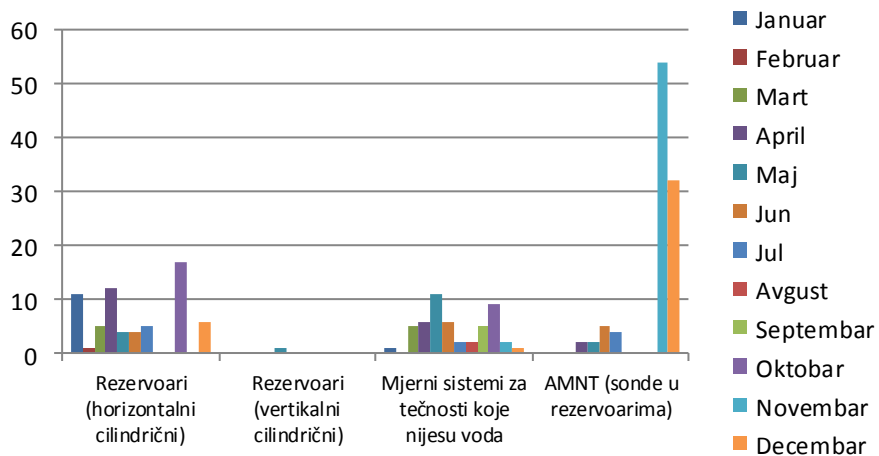

Rezervoari i mjerni sistemi za tečnosti koje nisu voda