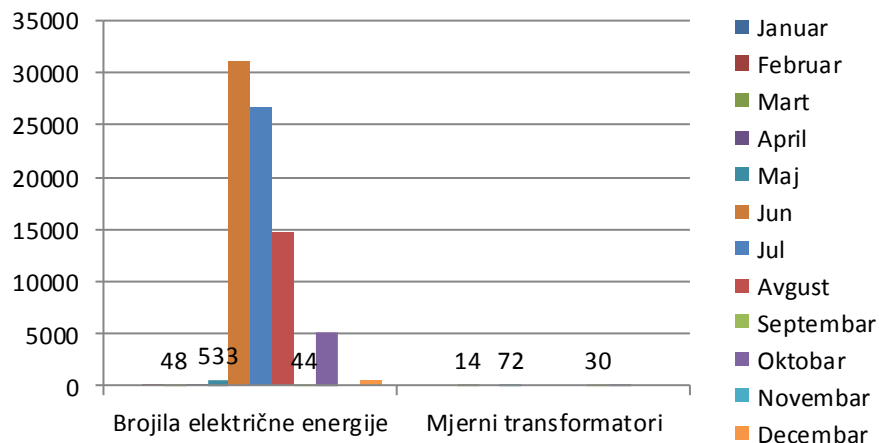

Uređaji za mjerenje TG i TNG

Rezervoari i mjerni sistemi za tečnosti koje nisu voda

Mjerila koja se koriste u oblasti bezbjednosti saobraćaja

Brojila električne energije i mjerni transformatori

Taksimetri