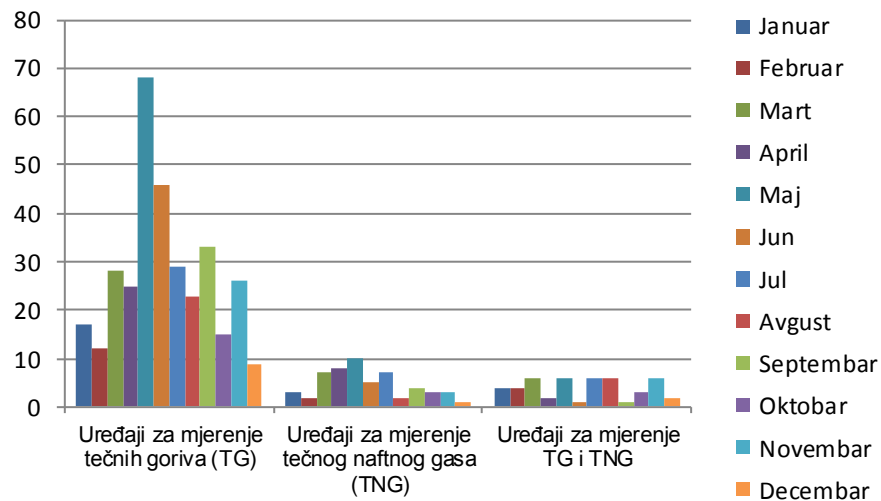

Uređaji za mjerenje TG i TNG