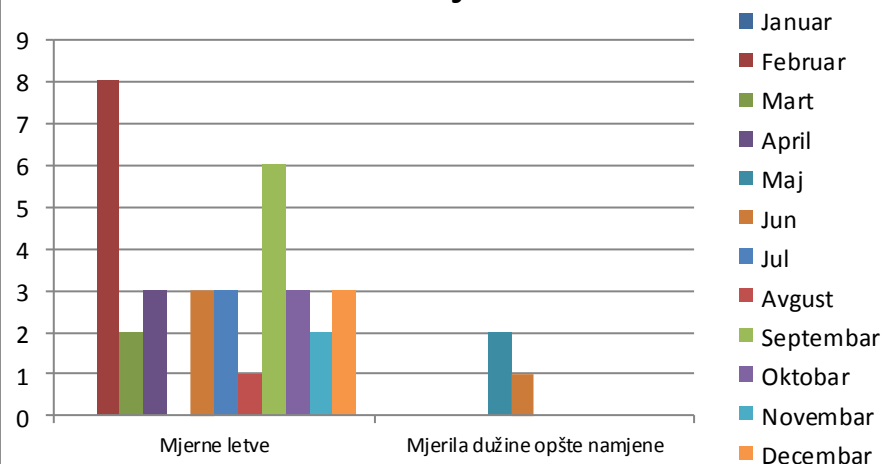

Mjerne letve i mjerila dužine opšte namjene